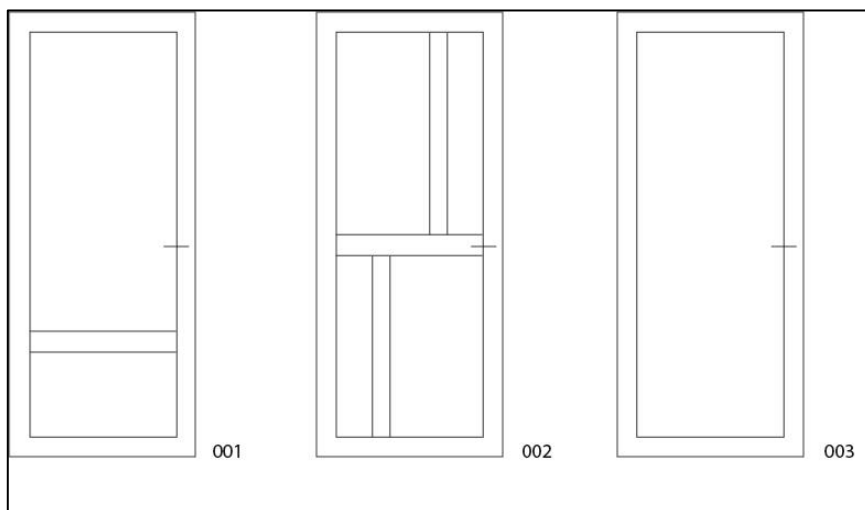

Overzicht mogelijke deurmodellen (zowel binnen als buiten draaiend). Alleen mogelijk in wit 0003 glad en crème wit 0096 glad.