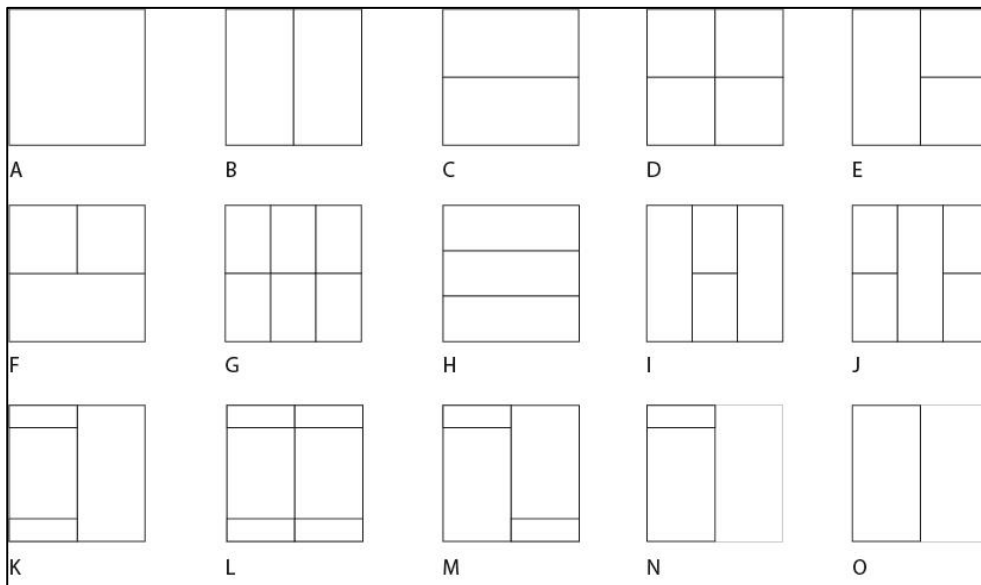

Model

Hieronder ziet u een overzicht van de mogelijke kozijnmodellen. De modellen N en O kunnen worden gecombineerd met de modellen A t/m J. Voor elk van de vlakken in de modellen kan een vulling worden gekozen.

Overzicht kozijnmodellen