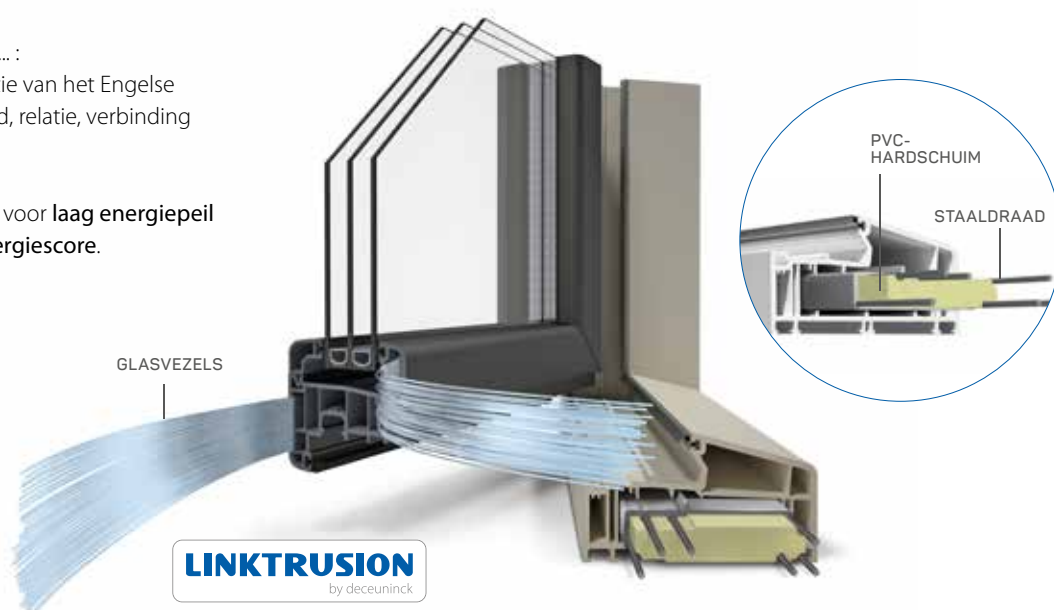

Houd het warm met Linktrusion inside

De kern van Deceuninck Zendow#neo ramen en deuren is gemaakt volgens de Linktrusion-technologie. Deze unieke technologie combineert nieuwe en traditionele materialen, innovatieve elementen en beproefde technieken. Dankzij Linktrusion zijn Deceuninck Zendow#neo ramen en deuren uiterst efficiënte oplossingen die qua prestatie, esthetiek en duurzaamheid ruim voldoen aan de strengste normen en hoogste verwachtingen. Linktrusion maakt hiertoe gebruik van continue structurele glasvezels, kunststof en staaldraad. Alles is 100% recycleerbaar.

Linktrusion ... :
de combinatie van het Engelse 'link': verband, relatie, verbinding en 'extrusie'.

Technologie voor **laag energiepeil** en **hoge energiescore**.

1. **Nieuw materiaalconcept** van Deceuninck: tegelijk een technologisch platform, een rationalisering en prestatieverbetering.
2. **Nieuwe revolutionaire technologie:** een combinatie van verschillende elementen die **zonder** gebruik te maken van de **standaard stalen versterkingen** uitmuntende prestaties kan bieden.
3. De kunst om nieuwe en traditionele technologieën te combineren voor nog **meer efficiëntie, flexibiliteit en esthetiek**.
4. Een nieuwe, **verantwoordelijke houding** nu fossiele grondstoffen schaarser worden en het milieu meer dan ooit onze bescherming nodig heeft.
5. **Uitstekende isolatiewaarde:** superisolerende resultaten dankzij innovatieve en beproefde technieken met een betere energiescore en lagere energiefactuur als onmiddellijk gevolg.

Syntaxis: extrusie van meerdere componenten om met minder nieuw materiaal een optimaler en duurzamer product te realiseren.