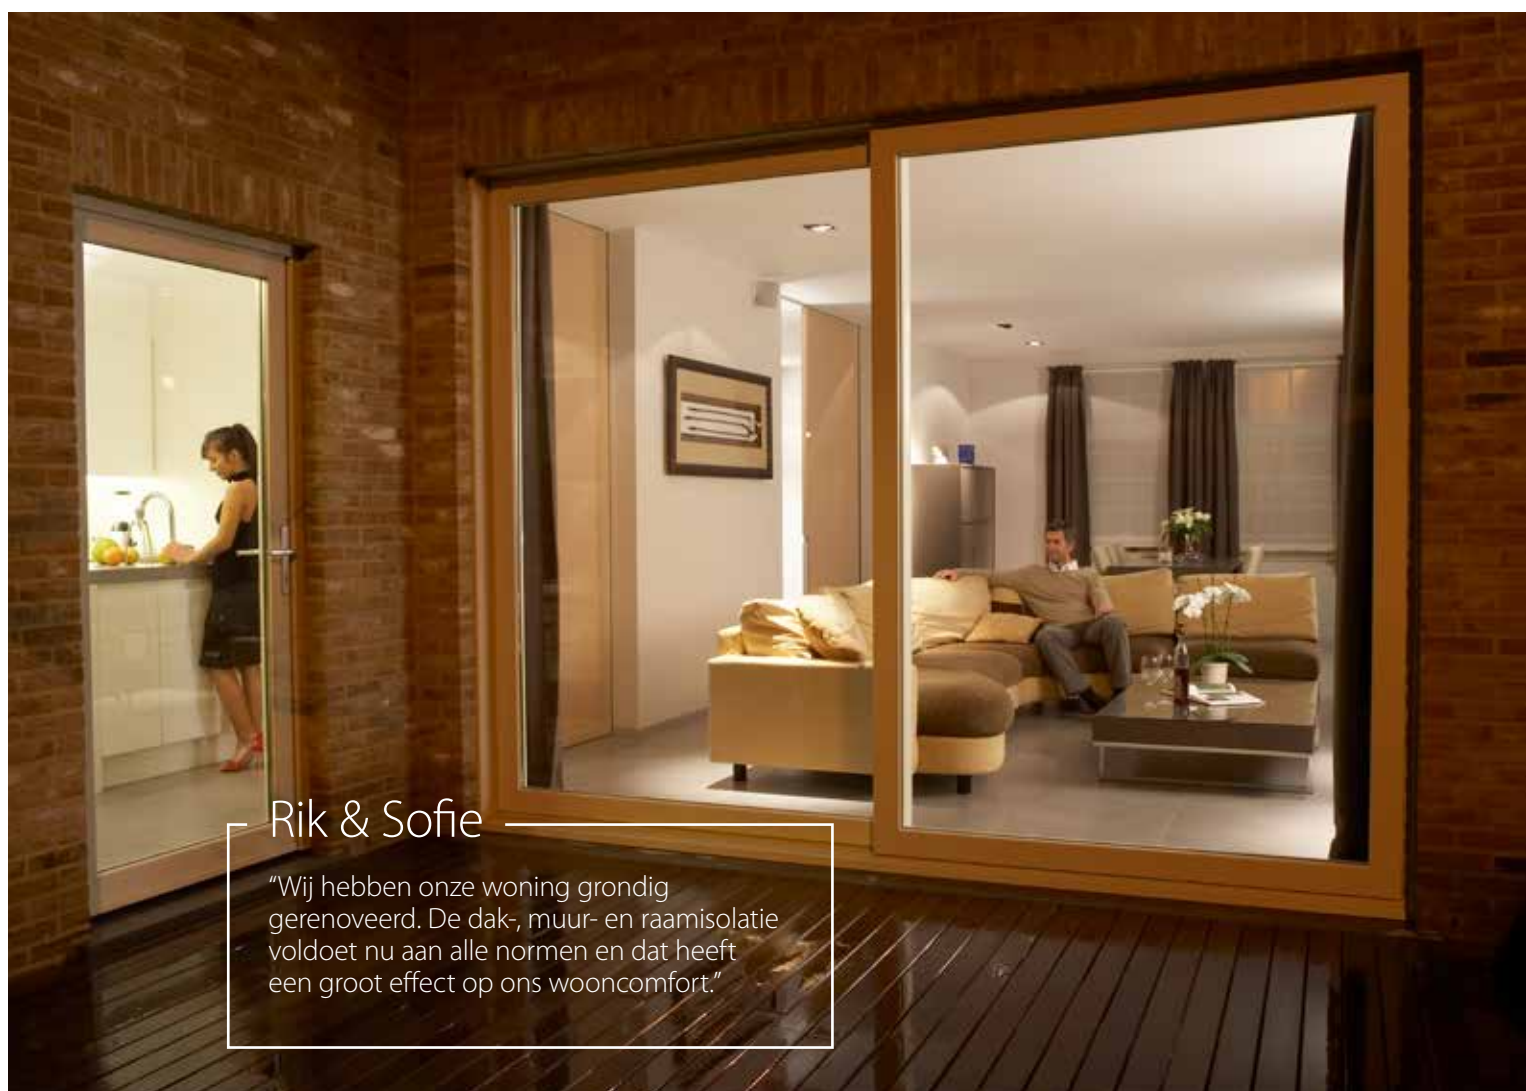

# Geniet in uw stijl

Of u nu nieuw bouwt of een woning renoveert. Vaste ramen, draaikielramen, tuimelramen of schuifdeuren zoekt. Bij Deceuninck vindt u robuuste, maar tegelijk ook verfijnde en stijlvolle raam- en deursystemen voor elk type woning. En vooral: ze gaan héél lang mee, zodat u jaren kunt genieten van een hoog wooncomfort.