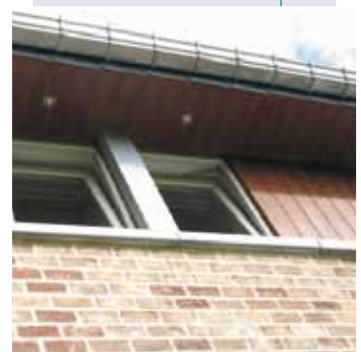

Deeplas® is de verzamelnaam voor een uitgebreid gamma hardschuim bekledingsprofielen. De profielen bestaan uit een kern van hard pvc-schuim met een toplaag in hoogslagvast hard pvc. Deze toplaag is met de kern verbonden door coëxtrusie. Deeplas omvat een volledig geïntegreerd systeem voor dakgoot- & dakrandbekleding.

Een bijkomend voordeel is dat de volle Deeplas hardschuimprofielen onderling combineerbaar zijn met de holle Murvinyl profielen. Deze onderlinge uitwisselbaarheid zorgt voor een verscheidenheid aan afmetingen en vormen. Zodoende wordt de keuzemogelijkheid voor een duurzame en optimale oplossing nog een stuk ruimer.

"Als koppel werken we beiden fulltime. In het weekend maken we graag uitstapjes met ons dochtertje Aster. Gezien we ook graag reizen vonden we het voor de renovatie van onze dakafwerking erg belangrijk om goede producten te kiezen die weinig onderhoud vergen."