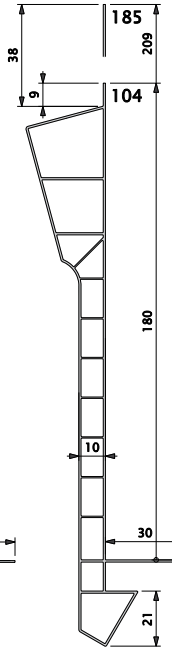

# Dakgootbekleding

Deeplas®

SERIE			
1030	1156 500mm sym 300mm	1155 500mm sym 300mm	
1080	1159 300mm	1157 300mm	1158 300mm
1400	1067 250mm 300mm	1163 300mm	1066 250mm
	1406 500mm sym 300mm	1407 300mm	1408 500mm sym

Murvinyl®

P				
104	160	162	161	
131	168	170	169	
133	166			
156	168	170	169	
183	168	170	169	
185	160	162	161	

168, 169, 170=440mm

1040	150mm
1041	215mm
1042	300mm
1043	100mm

P				
129	163	164	171	
155	175	176		
182	175	176		
823				