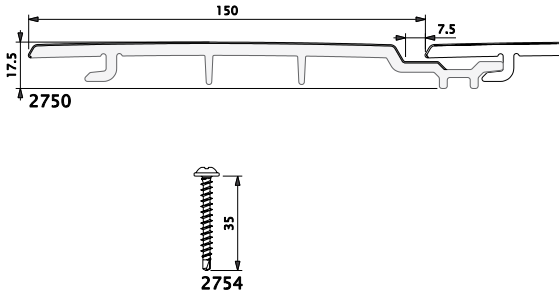

Gevelbekleding

Belface®

P	#/m²
2750	6.6m/m²