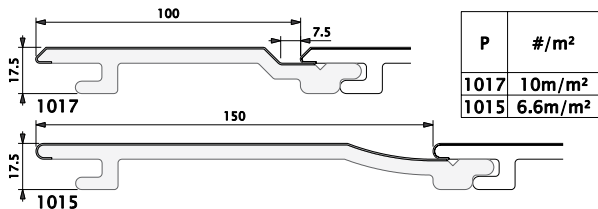

# Dakgootbekleding

Deeplas®

SERIE			
1030	1156 500mm sym 300mm	1155 500mm sym 300mm	
1080	1159 300mm	1157 300mm	1158 300mm
1400	1067 250mm 300mm	1163 300mm	1066 250mm
	1406 500mm sym 300mm	1407 300mm	1408 500mm sym

Murvinyl®

P				
104	160	162	161	
131	168	170	169	
133	166			
156	168	170	169	
183	168	170	169	
185	160	162	161	

168, 169, 170=440mm

1040	150mm
1041	215mm
1042	300mm
1043	100mm

P				
129	163	164	171	
155	175	176		
182	175	176		
823				