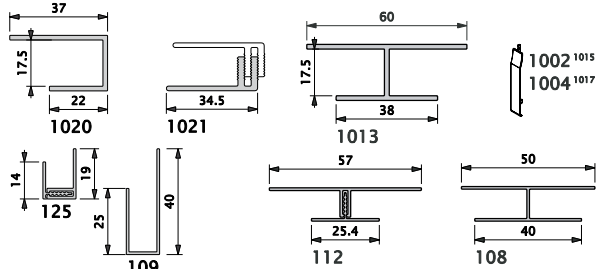

# Dakgootbekleding

Deeplas®

SERIE			
1030	1156 500mm sym 300mm	1155 500mm sym 300mm	
1080	1159 300mm	1157 300mm	1158 300mm
1400	1067 250mm 300mm	1163 300mm	1066 250mm
	1406 500mm sym 300mm	1407 300mm	1408 500mm sym

Murvinyl®

P				
104	160	162	161	
131	168	170	169	
133	166			
156	168	170	169	
183	168	170	169	
185	160	162	161	

168, 169, 170=440mm

1040	150mm
1041	215mm
1042	300mm
1043	100mm

P				
129	163	164	171	
155	175	176		
182	175	176		
823				