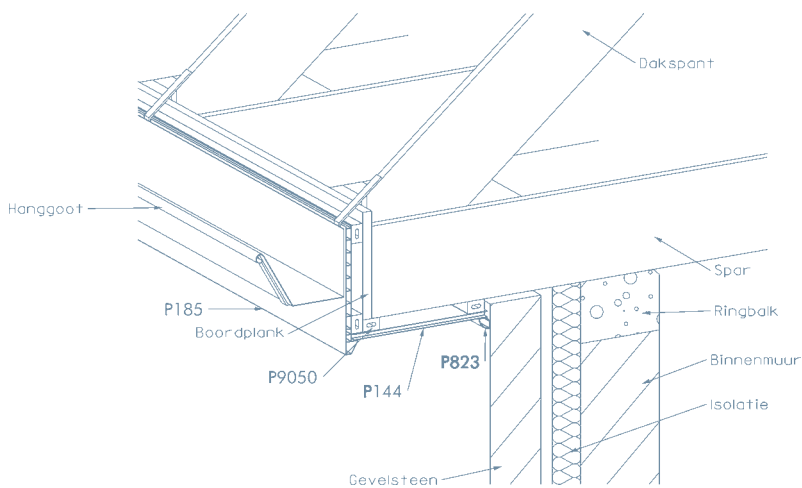

Murvinyl® is de merknaam voor een uitgebreid gamma holle bekledingsprofielen in hard pvc. Murvinyl biedt u net als Deeplas een oplossingspakket, voornamelijk geschikt voor dakgoot- en dakrandbekleding. Ook hier is er dankzij de verscheidenheid aan afmetingen en vormen een ruime keuzemogelijkheid.

Door beide te combineren is Deceuninck als geen ander in staat om tegen een gunstige prijs/kwaliteitsverhouding voor elke toepassing een adequate oplossing te bieden.

“Voor onze dakoversteek waren we op zoek naar een budgetvriendelijke oplossing. Onze interesse ging voornamelijk uit naar een onderhoudsarm en fraai ogend product dat de weersomstandigheden makkelijk kon trotseren.”