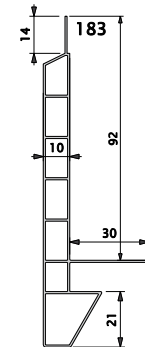

# Dakgootbekleding

Deeplas®

SERIE			
1030	1156 500mm sym 300mm	1155 500mm sym 300mm	
1080	1159 300mm	1157 300mm	1158 300mm
1400	1067 250mm 300mm	1163 300mm	1066 250mm
	1406 500mm sym 300mm	1407 300mm	1408 500mm sym

Murvinyl®

P				
104	160	162	161	
131	168	170	169	
133	166			
156	168	170	169	
183	168	170	169	
185	160	162	161	

168, 169, 170=440mm

1040	150mm
1041	215mm
1042	300mm
1043	100mm

P				
129	163	164	171	
155	175	176		
182	175	176		
823				