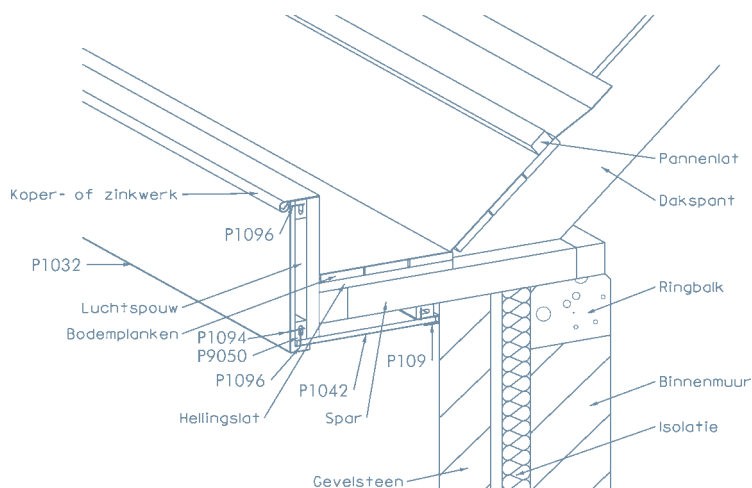

Deeplas® is de verzamelnaam voor een uitgebreid gamma hardschuim bekledingsprofielen. De profielen bestaan uit een kern van hard pvc-schuim met een toplaag in hoogslagvast hard pvc. Deze toplaag is met de kern verbonden door coëxtrusie. Deeplas omvat een volledig geïntegreerd systeem voor dakgoot- & dakrandbekleding.

Een bijkomend voordeel is dat de volle Deeplas hardschuimprofielen onderling combineerbaar zijn met de holle Murvinyl profielen. Deze onderlinge uitwisselbaarheid zorgt voor een verscheidenheid aan afmetingen en vormen. Zodoende wordt de keuzemogelijkheid voor een duurzame en optimale oplossing nog een stuk ruimer.

"Als koppel werken we beiden fulltime. In het weekend maken we graag uitstapjes met ons dochtertje Aster. Gezien we ook graag reizen vonden we het voor de renovatie van onze dakafwerking erg belangrijk om goede producten te kiezen die weinig onderhoud vergen."