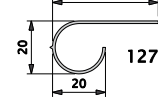

# Dakgootbekleding

Deeplas®

SERIE			
1030	1156 500mm sym 300mm	1155 500mm sym 300mm	
1080	1159 300mm	1157 300mm	1158 300mm
1400	1067 250mm 300mm	1163 300mm	1066 250mm
	1406 500mm sym 300mm	1407 300mm	1408 500mm sym

Murvinyl®

P				
104	160	162	161	
131	168	170	169	
133	166			
156	168	170	169	
183	168	170	169	
185	160	162	161	

168, 169, 170=440mm

1040	150mm
1041	215mm
1042	300mm
1043	100mm

P				
129	163	164	171	
155	175	176		
182	175	176		
823				