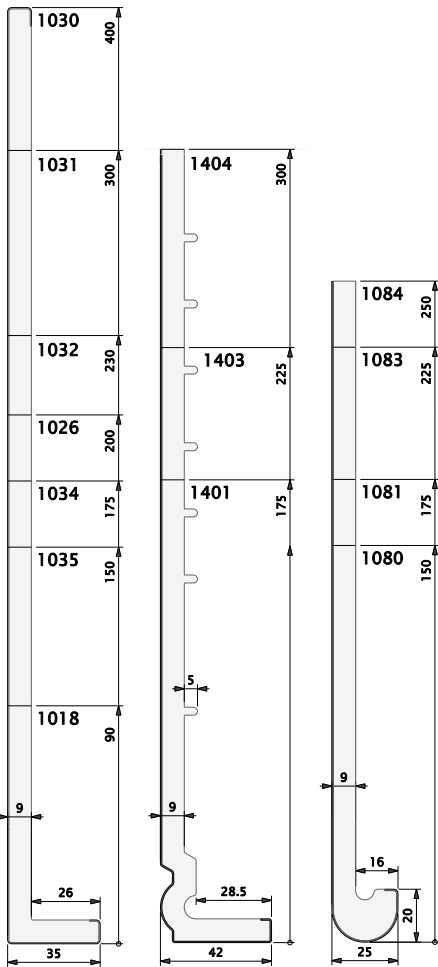

# Gevelbekleding

**Belface®**

P	#/m <sup>2</sup>
2750	6.6m/m <sup>2</sup>

**Deeplas®**

P	#/m <sup>2</sup>
1017	10m/m <sup>2</sup>
1015	6.6m/m <sup>2</sup>

**Murvinyl®**

P	#/m <sup>2</sup>
107	10m/m <sup>2</sup>
180	10m/m <sup>2</sup>
126	6m/m <sup>2</sup>
130	6m/m <sup>2</sup>

Murvinyl®

P				
104	160	162	161	
131	168	170	169	
133	166			
156	168	170	169	
183	168	170	169	
185	160	162	161	

168, 169, 170=440mm

1040	150mm
1041	215mm
1042	300mm
1043	100mm

P				
129	163	164	171	
155	175	176		
182	175	176		
823				