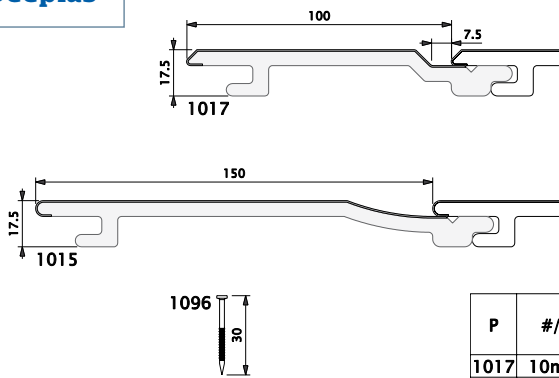

# Gevelbekleding

**Belface®**

P	#/m <sup>2</sup>
2750	6.6m/m <sup>2</sup>

**Deeplas®**

P	#/m <sup>2</sup>
1017	10m/m <sup>2</sup>
1015	6.6m/m <sup>2</sup>

**Murvinyl®**

P	#/m <sup>2</sup>
107	10m/m <sup>2</sup>
180	10m/m <sup>2</sup>
126	6m/m <sup>2</sup>
130	6m/m <sup>2</sup>