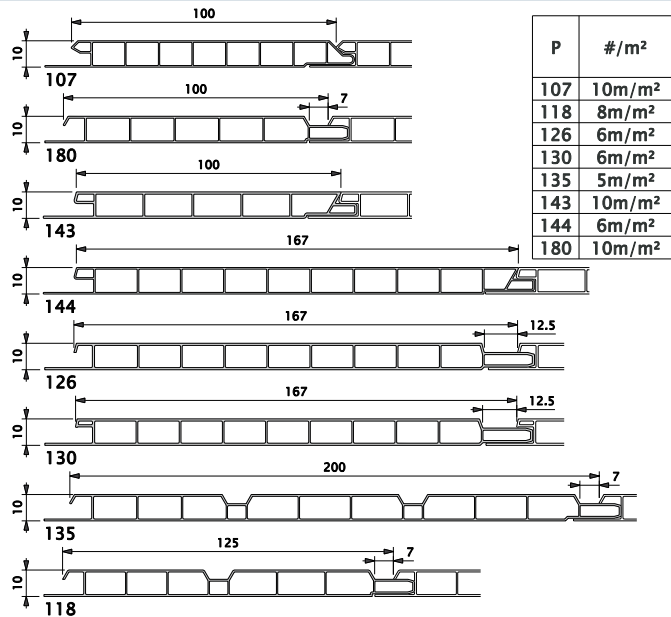

1040	150mm
1041	215mm
1042	300mm
1043	100mm