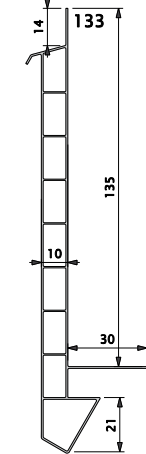

# Dakgootbekleding

Deeplas®

SERIE			
1030	1156 500mm sym 300mm	1155 500mm sym 300mm	
1080	1159 300mm	1157 300mm	1158 300mm
1400	1067 250mm 300mm	1163 300mm	1066 250mm
	1406 500mm sym 300mm	1407 300mm	1408 500mm sym

Murvinyl®

P				
104	160	162	161	
131	168	170	169	
133	166			
156	168	170	169	
183	168	170	169	
185	160	162	161	

168, 169, 170=440mm

1040	150mm
1041	215mm
1042	300mm
1043	100mm

P				
129	163	164	171	
155	175	176		
182	175	176		
823				