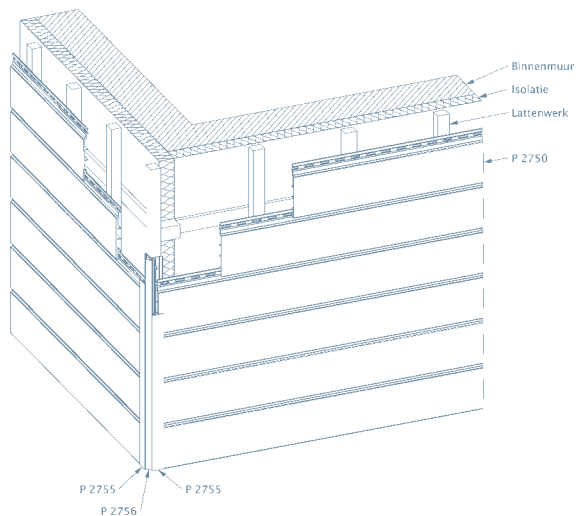

Belface® is de merknaam voor een uiterst kwalitatief gevelconcept. Het hoofdprofiel bestaat uit gerecycleerd hard pvc-schuim met daarbovenop een toplaag in nieuw, hoogslagvast pvc-materiaal.

Belface is zodoende een ecologisch product met een stijlvolle en moderne look. Tand- en groef-verbinding zorgen voor een onzichtbare bevestiging van het systeem. Voor een eenvoudige en snelle montage zijn ook sleufgaten voorzien.

Belface is verkrijgbaar in 31 deuctone kleuren. Voor de kleuren wit (dt 0003) en parelwit (dt 0018) zijn er de gevelpanelen uit het Deeplas gamma.

Zowel bij nieuwbouw als renovatie bieden beide muurbekledingspanelen naast een hoogwaardige bescherming aan de muren ook een esthetische meerwaarde aan de buitengevel.

"Voor het bekleden van onze gevel waren we op zoek naar een kwalitatief onderhoudsarm product. Ook de kleur was voor ons vrij belangrijk. Bij Deceuninck vonden we wat we zochten. Stijlvolle gevelpanelen die ons woonplezier verhogen."