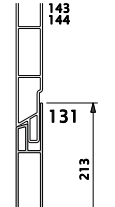

# Dakgootbekleding

Deeplas®

SERIE			
1030	1156 500mm sym 300mm	1155 500mm sym 300mm	
1080	1159 300mm	1157 300mm	1158 300mm
1400	1067 250mm 300mm	1163 300mm	1066 250mm
	1406 500mm sym 300mm	1407 300mm	1408 500mm sym

Murvinyl®

P				
104	160	162	161	
131	168	170	169	
133	166			
156	168	170	169	
183	168	170	169	
185	160	162	161	

168, 169, 170=440mm

1040	150mm
1041	215mm
1042	300mm
1043	100mm

P				
129	163	164	171	
155	175	176		
182	175	176		
823				