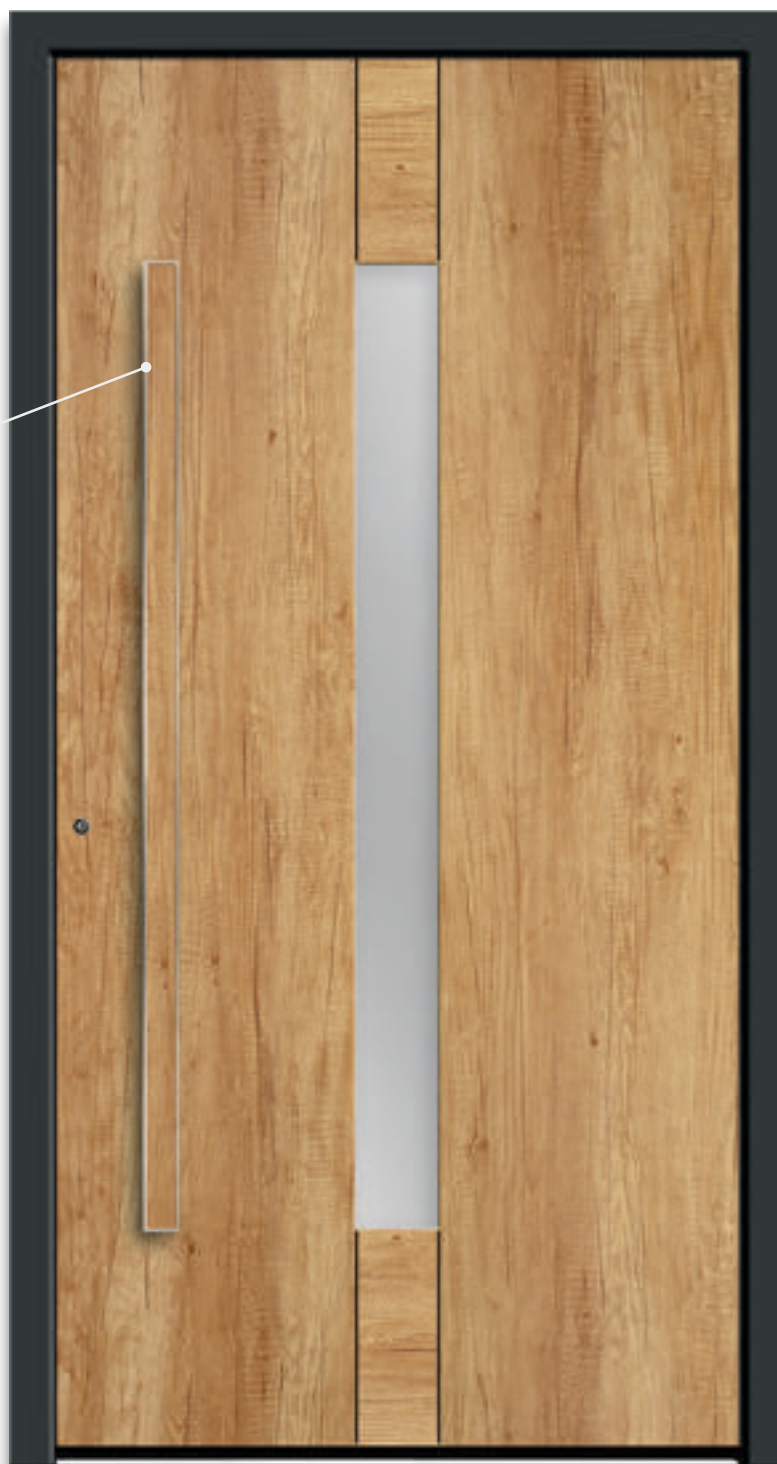

2348-52

B

A | **Model 2349-52** Art Decor-Line |
V-groef RAL 9005 diepzwart |
Decor Mountain Oak
Glas: G 1419 gezandstraald glas met
heldere strepen
Optioneel: Vleugeloverdekkend
Greep: 1041-13 Edielstaal, montage
af fabriek

B | **Model 2348-52** Art Decor-Line |
V-groef RAL 9005 diepzwart |
Decor Desert Oak
Optioneel: Vleugeloverdekkend | Glas
Satinato blank
Greep: 9543-40 aluminium met
decor-inlage, montage af fabriek