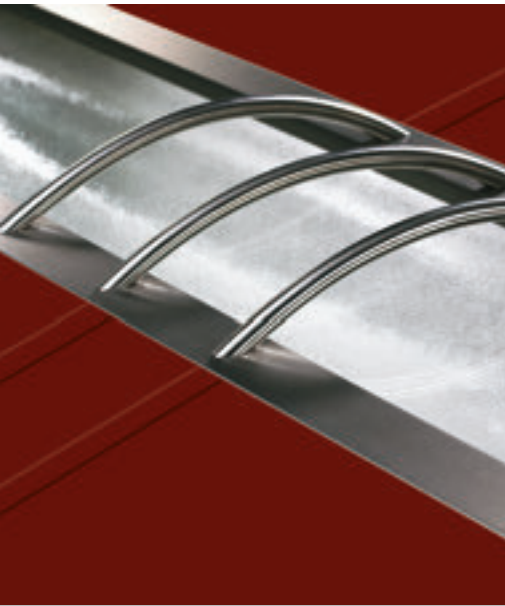

Detail: Model 6469-76 edelstalen design ornament gelijkliggend | edelstalen sierbeugels V 56