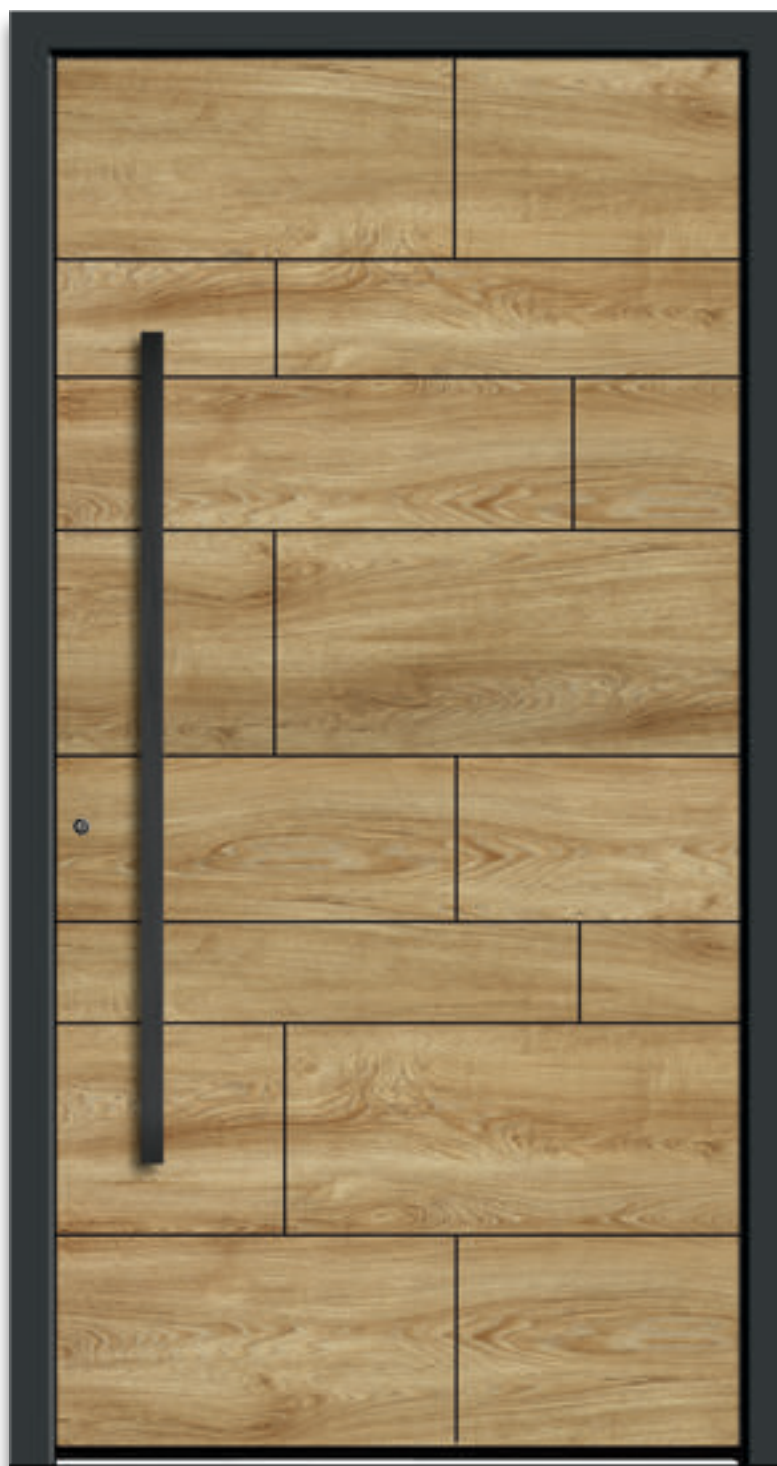

2364-92

B

B | **Model 2364-92** Art Decor-Line |
V-groef RAL 9005 diepzwart |
Decor Turner Oak
Optioneel: Vleugeloverdekkend
Greep: 9242-21 Zwart staallook, montage af fabriek

| Afbeelding rechts |
Model 2363-92 Art Decor-Line |
V-groef RAL 9005 diepzwart |
Decor Monument Oak
Optioneel: Vleugeloverdekkend
Glas zijlicht: G 500-25 zandstraal-
design met een heldere rand
Greep: 9242-21 Zwart staallook, montage af fabriek