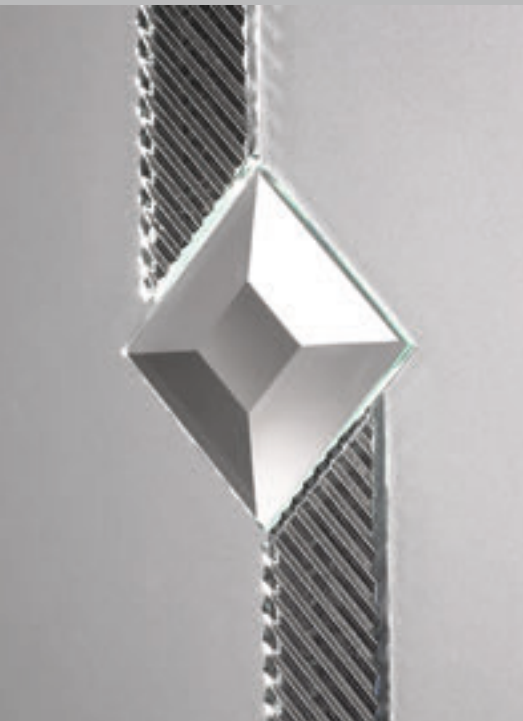

Detail:
Model 306-11
G 605 satinato blank met gerilde
glasstrepen en heldere facetgeslepen
glasstenen