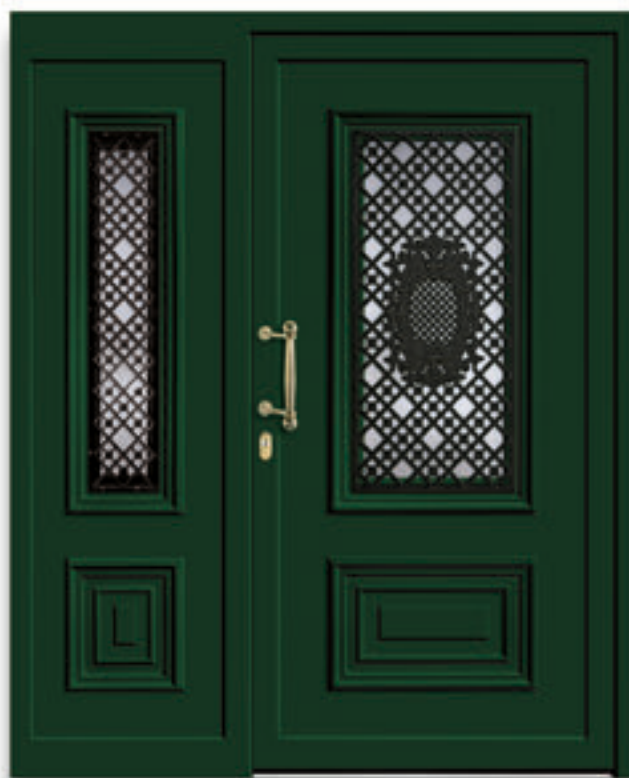

217-10

A

B

C

A Model 217-10 met zijpaneel en met zwart sierrooster 9885 PB
Glas: structuurglas artista blank
Optioneel: decor dennengroen
Greep: 9002-1

B Model 217-90
Optioneel: decor dennengroen
Greep: 9001-1 messing titaan

C Model 217-10 met wit sierrooster 9885 P
Optioneel: decor antracietgrijs
Greep: 9022-13
Brievenbus: V 244 E edelstaal